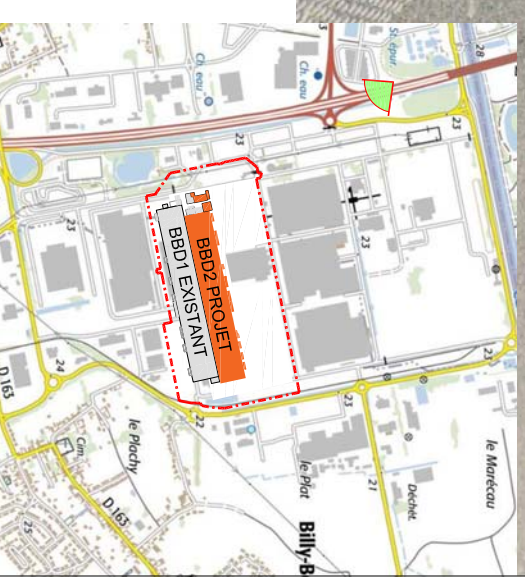

VUE DEPUIS LA ROUTE NATIONALE 47 - ETAT PROJETE

<p>ATELIER 251 SARL D'ARCHITECTURE AU CAPITAL DE 9000 € 31 rue de la Croix d'Yonne - 76000 ROUEN Tél. +33 (0) 2 37 77 96 51 - Fax. +33 (0) 2 37 77 02 51 Email : atelier251@atel251.com www.atel251.com RCS 447 878 434</p>	<p>ATELIER 251 Architectes 31 Rue de la Croix d'Yonne 76000 ROUEN - FRANCE Tél. +33 (0) 2 37 77 02 51 Mail: atelier251@atel251.com</p>	<p>EKIUM Port 2001 - Route du fossé défensif 59430 DUNKERQUE - FRANCE Tél. +33 (0) 3 28 24 34 00 Mail: atelier.concept@ekium.eu</p>	<p>MAITRISE D'OUVRAGE</p>  <p>QCC AUTOMOTIVE CELLS CO</p>	<p>PROJET GIGAFACTORY EXTENSION BBD2</p>
--	---	--	--	--